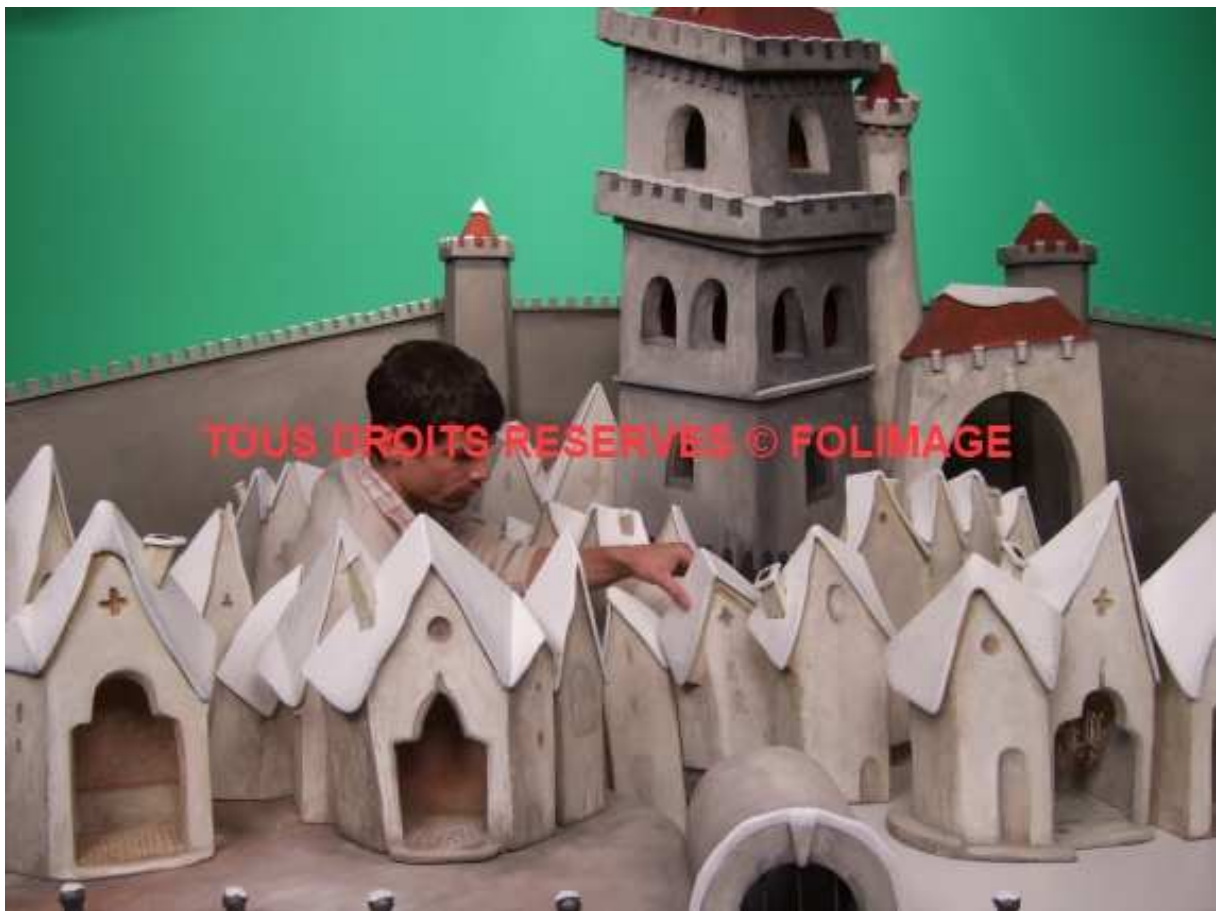

TOUS DROITS RESERVES © FOLIMAGE