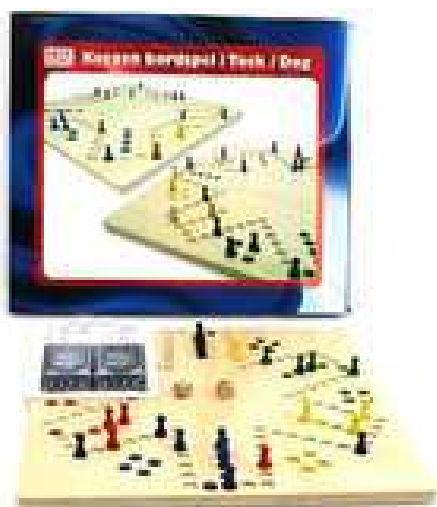

Jeu du Tock

Public : 6 ans et +

Nombre de joueurs : 2 à 6

durée moyenne : 20 minutes

Contenu :

1 boîte en carton

1 règle du jeu

2 jeux ordinaires de 54 cartes

2 dés à 6 faces

24 pions (4 rouges, 4, verts, 4 violets, 4 bleus, 4 jaunes, 4 noirs)

1 boîte en carton pour ranger les pions et les dés