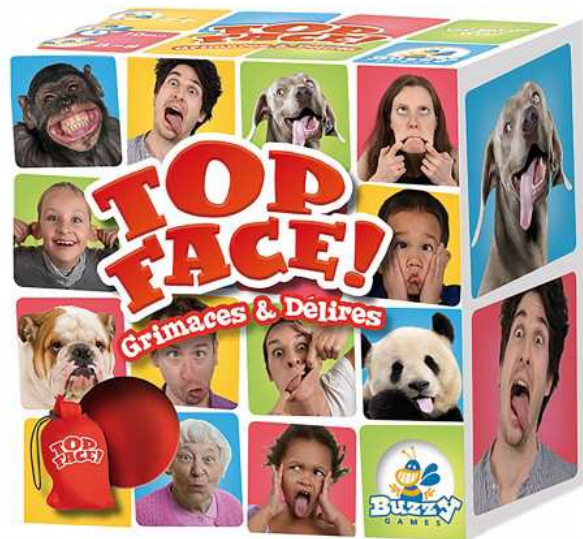

Djumble

Public : 8 ans et +

Nombre de joueurs : 3 à 7

durée moyenne : 15 minutes

Contenu :

1 boîte métallique

1 règle du jeu

1 sablier

42 cartes

50 jetons bleus

Top Face !

Public : 6 ans et +

Nombre de joueurs : 3 à 8

durée moyenne : 15 minutes

Contenu :

1 boîte en carton