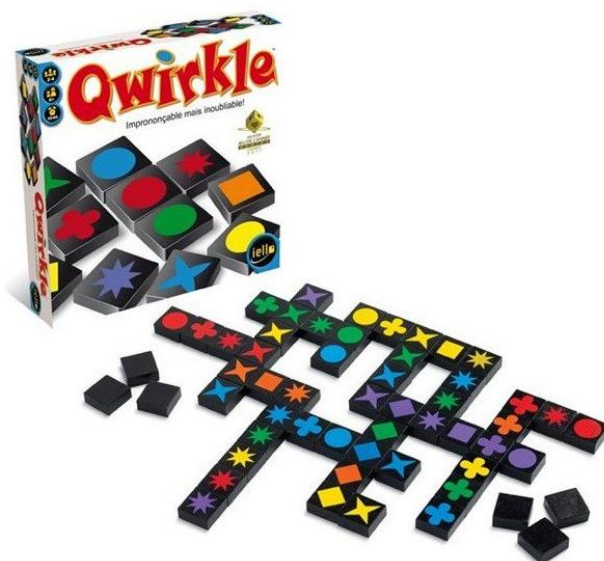

Qwirkle

Public : 6 ans et +

Nombre de joueurs : 2 à 4

durée moyenne : 45 min.

Contenu :

1 boîte en carton

1 règle du jeu

1 sac en tissu

108 tuiles (3x36 tuiles différentes)